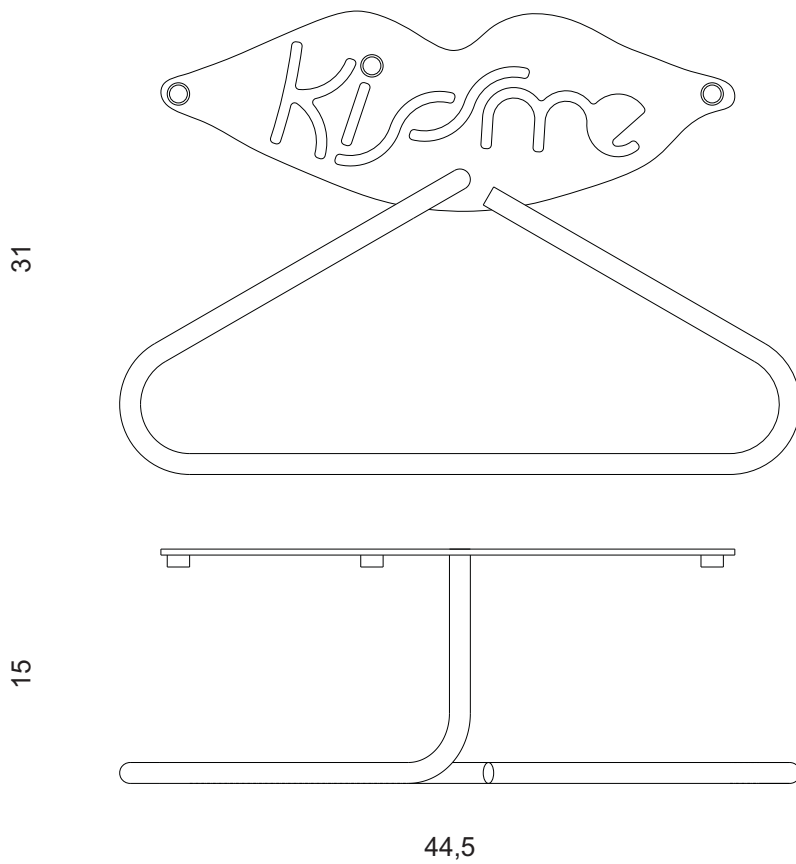

KISSME carving

SILVUS

Servo muto da parete.
Wall mounted valet hanger.

Anno di produzione: 2011.
Year of production : 2011.

Materiale:
acciaio inossidabile.
Material:
stainless steel.

Design: INSILVIS

INSILVIS