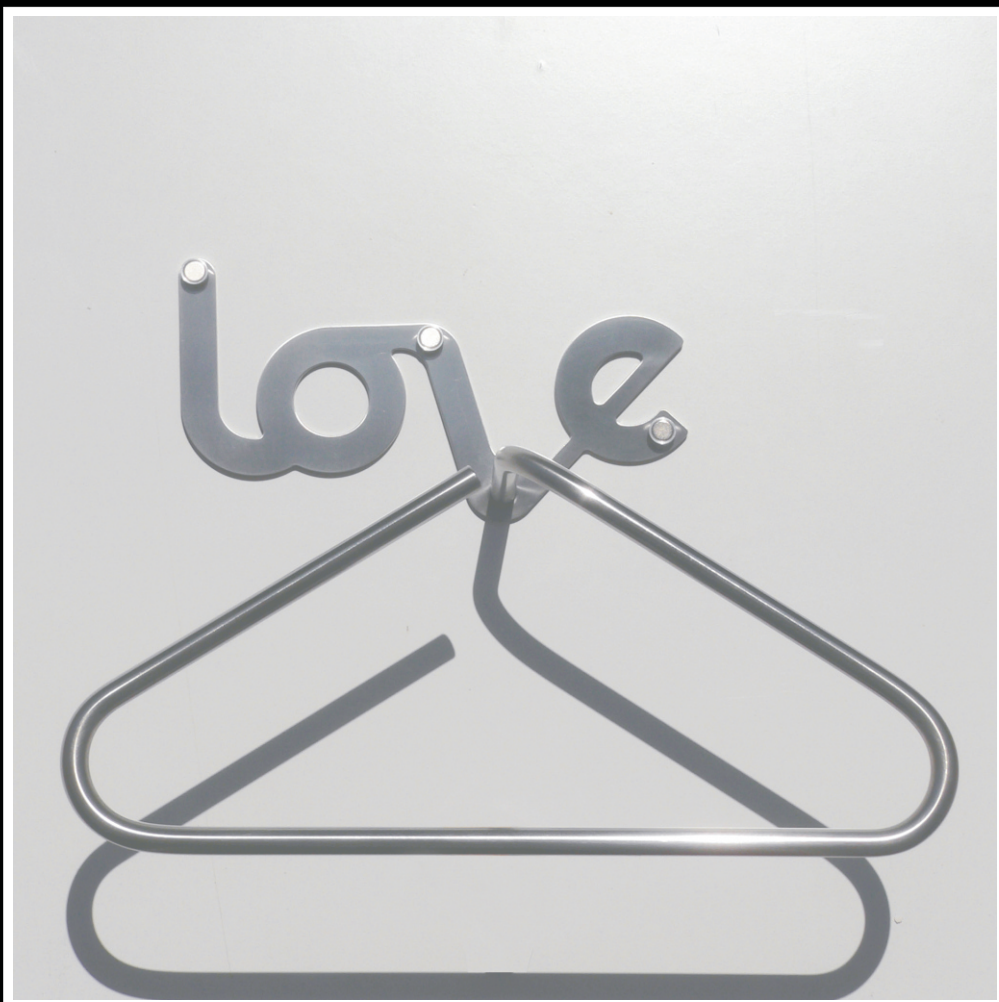

INSILVIS

www.insilvis.com

SIDEREUS | | - GB 2011

Prodotto correlato
Related item

LOVE
servo muto da parete.
wall mounted valet hanger.

Prodotto correlato
Related item

GREENLOVE
servo muto da parete.
wall mounted valet hanger.