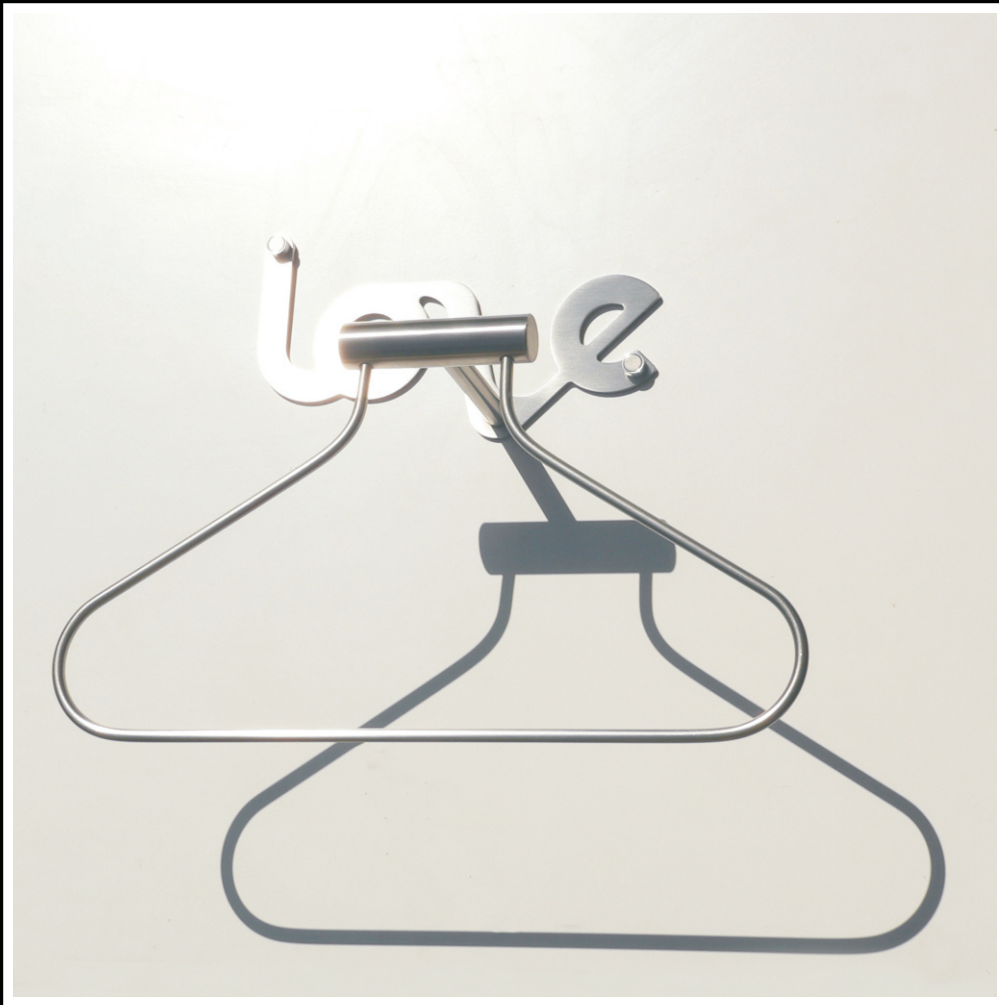

Prodotto correlato
Related item

LOVE
servo muto da parete.
wall mounted valet hanger.